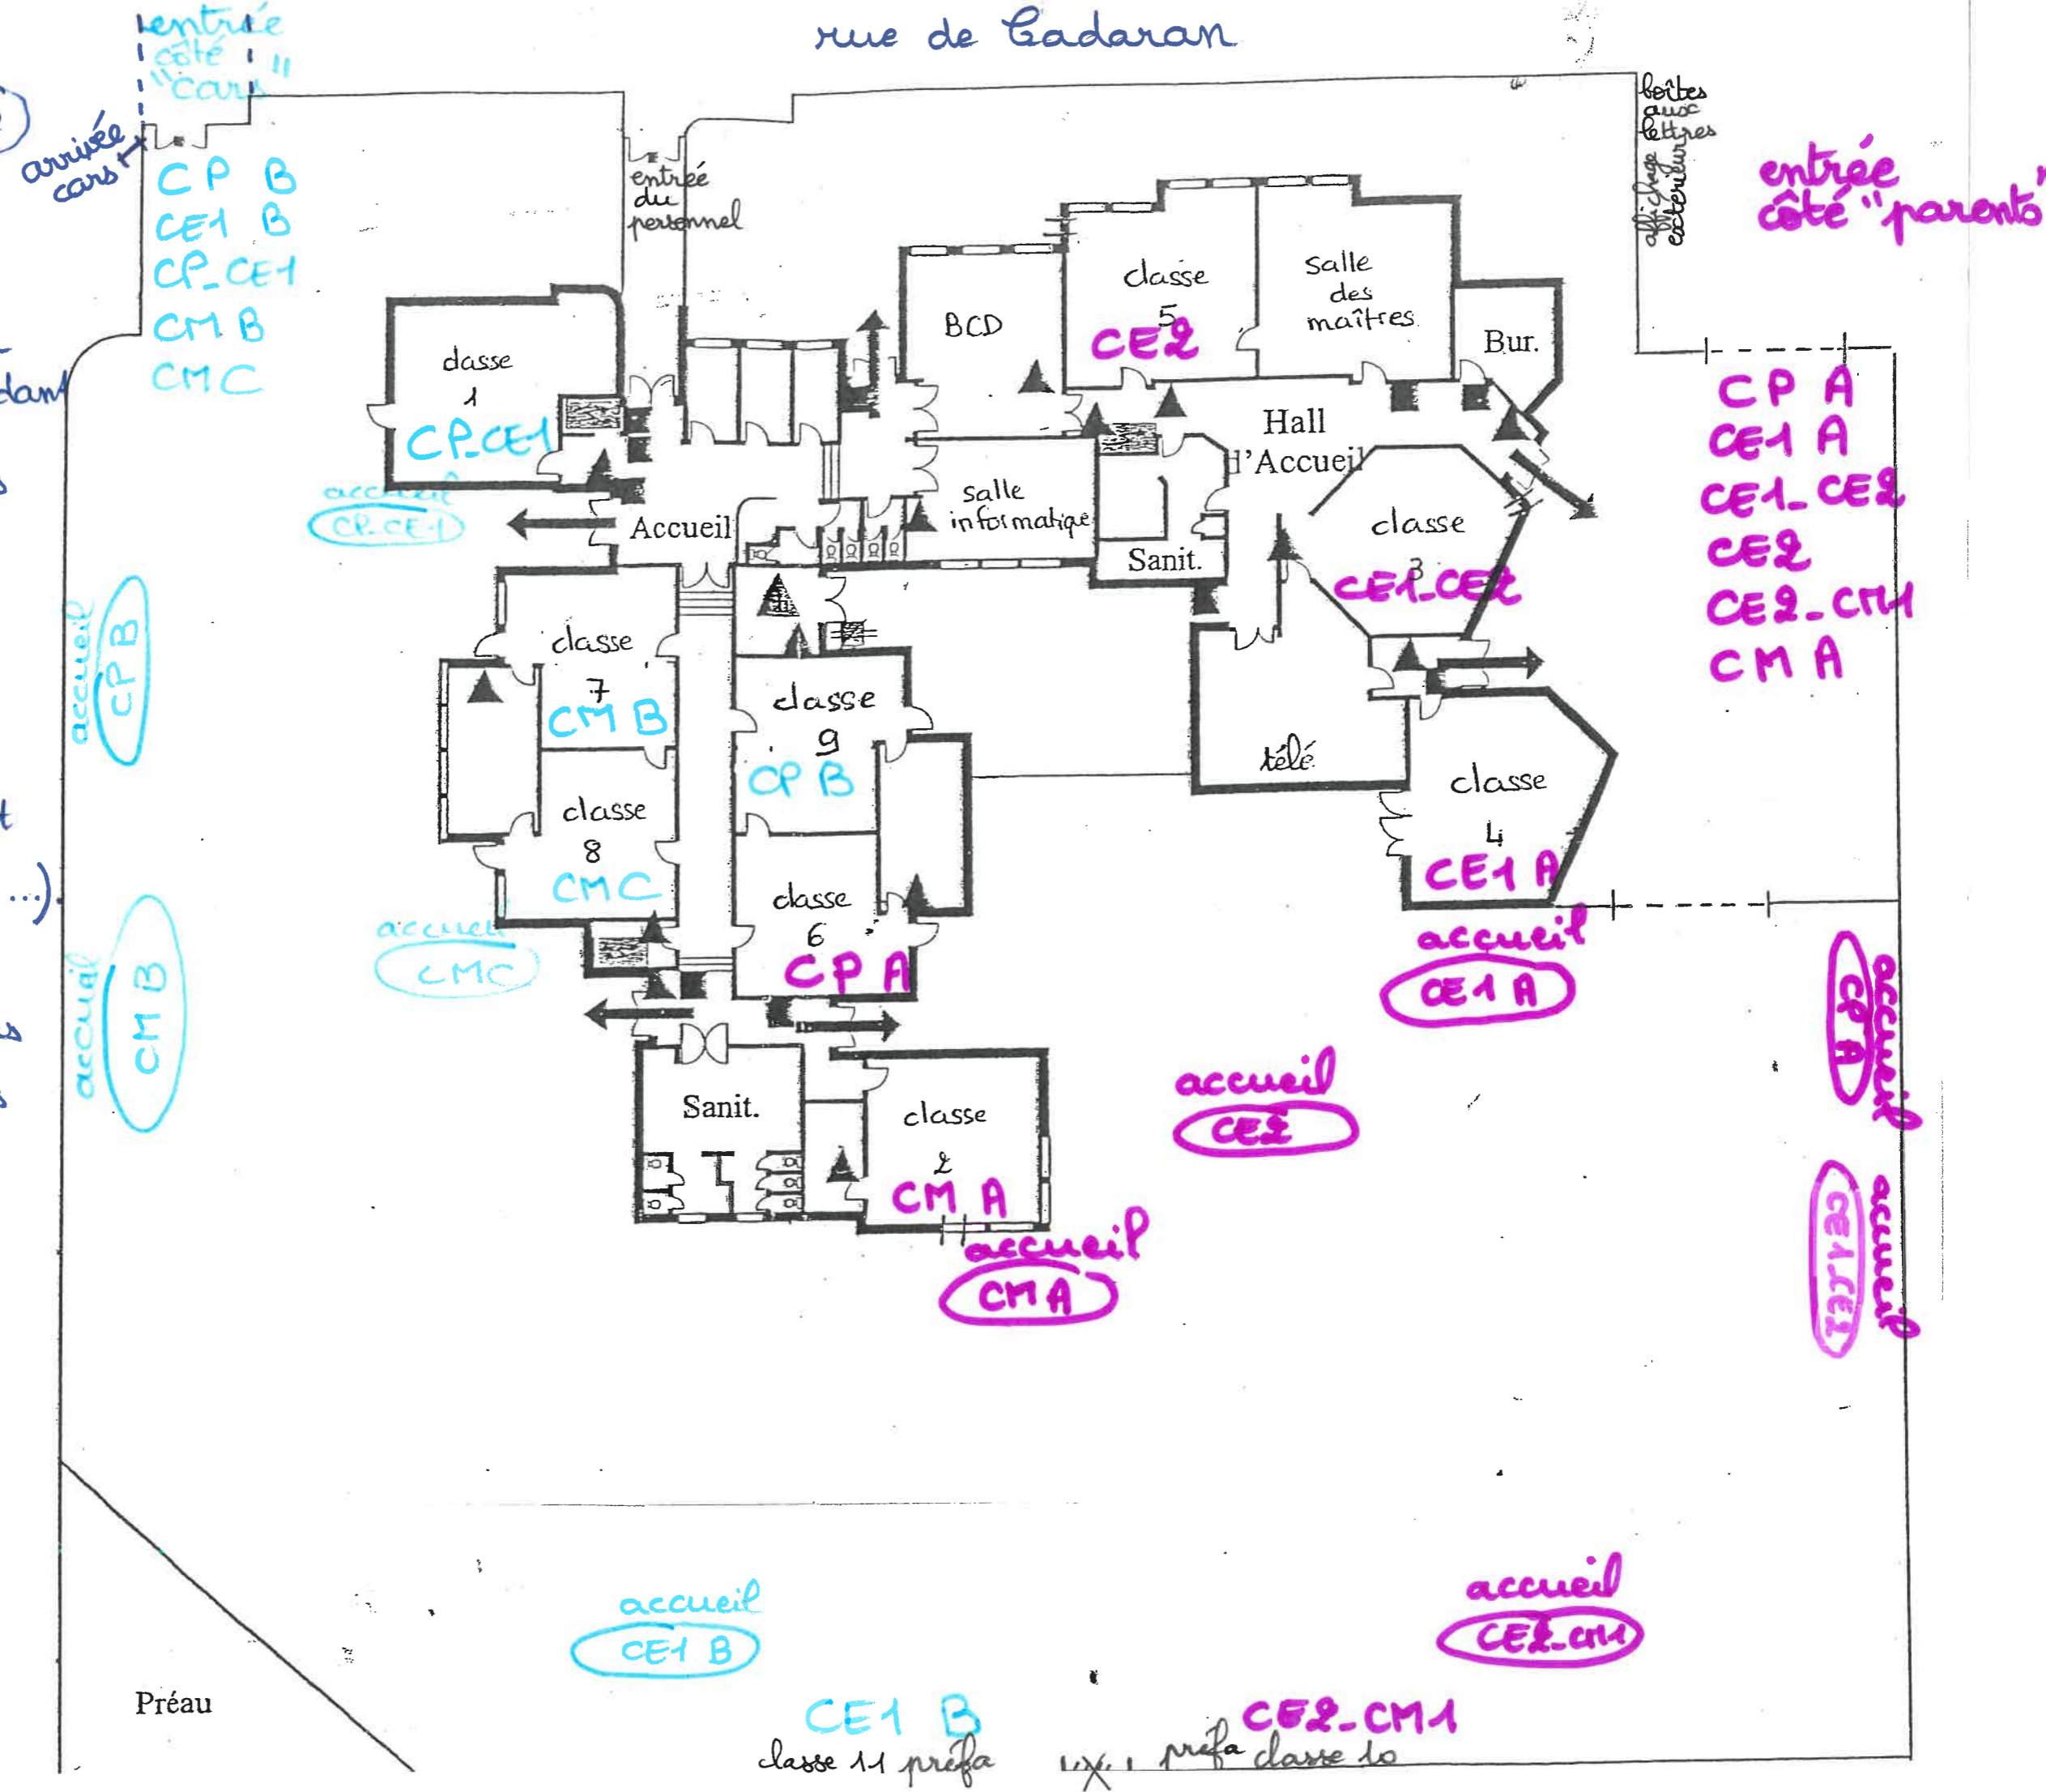

Jeudi 1<sup>er</sup> septembre

- \* 8h35 - ouverture des portails
- Les enseignantes viennent se présenter au portail correspondant à leur classe et invitent les familles à les suivre jusqu'à leur point d'accueil sur la cour.
- Les familles et les enseignantes pourront échanger (PAI, cantine...)
- Les parents n'accompagneront pas leurs enfants dans les classes.

Bonne rentrée !

rue de Gadaran

Préau

CE1 B classe 11 préfa  
 CE2-CM1 classe 10